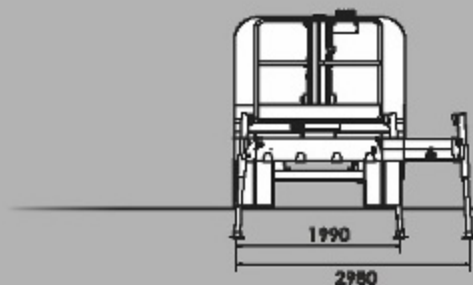

25.00 m

14.00 m

260 kg

-5.00 m

230 kg

H+H

23.00 m

1440°

90°+90°

12.00 m

ALUMINIUM
0,7X0,7X1,1
1,4X0,7X1,1
1,8X0,7X1,1

ELECTRONIC

DT25

MIN. PTT 3,5T

La piattaforma invisibile
The invisible boom

retracts in 20"