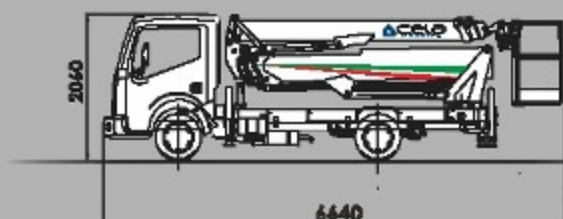

90°+90°

12.00 m

ALUMINIUM
0,7X0,7X1,1
1,4X0,7X1,1
1,8X0,7X1,1

ELECTRONIC

DT25

MIN. PTT 3,5T

La piattaforma invisibile
The invisible boom

retracts in 20"