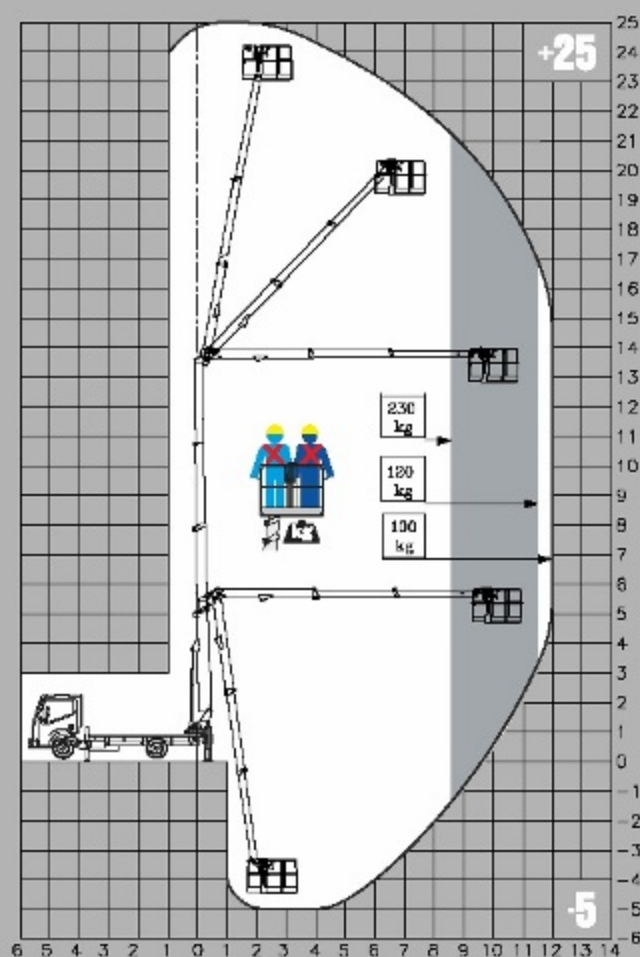

25.00 m

14.00 m

260 kg

-5.00 m

230 kg

H+H

23.00 m

1440°

90°+90°

12.00 m

ALUMINIUM
0,7X0,7X1,1
1,4X0,7X1,1
1,8X0,7X1,1

ELECTRONIC

DT25

MIN. PTT 3,5T

La piattaforma invisibile
The invisible boom

retracts in 20"

Passiamo sopra ogni cosa
We fly all over

14 m
12 m

**14 mts up and
12 mts over:
never so high**

Sottosopra
Downunder

-5,00 m

Tutto in uno
All in one

30°

Afferriamo ovunque
We land everywhere

90° + 90°

Siamo i più forti
We are the strongest ones

230 kg

260 kg

Portata Utile - Capacity

Sempre al tuo fianco
Always with you

Ti spianiamo la strada
We pave your road

10%