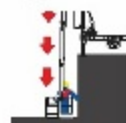

25.00 m

14.00 m

260 kg

-5.00 m

230 kg

H+H

23.00 m

1440°

90°+90°

12.00 m

ALUMINIUM
0,7X0,7X1,1
1,4X0,7X1,1
1,8X0,7X1,1

ELECTRONIC

DT25

MIN. PTT 3,5T