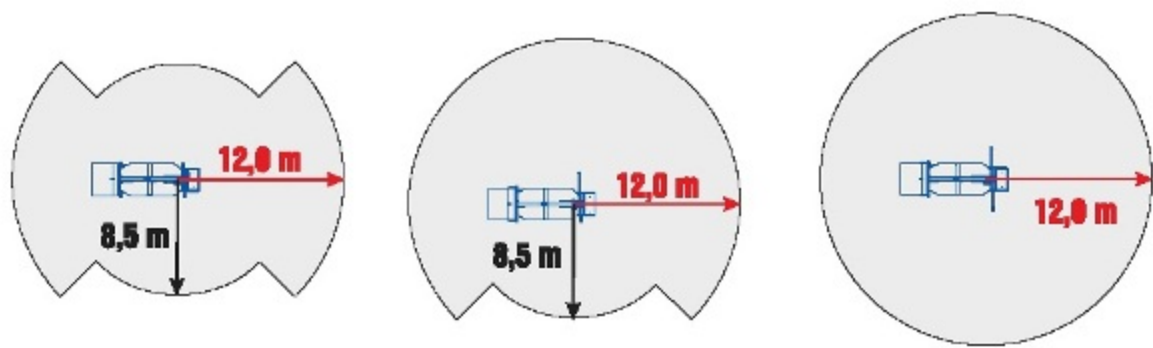

25.00 m

14.00 m

260 kg

-5.00 m

230 kg

H+H

23.00 m

1440°

90°+90°

12.00 m

ALUMINIUM
0,7X0,7X1,1
1,4X0,7X1,1
1,8X0,7X1,1

ELECTRONIC

DT25

MIN. PTT 3,5T

La piattaforma invisibile
The invisible boom

retracts in 20"