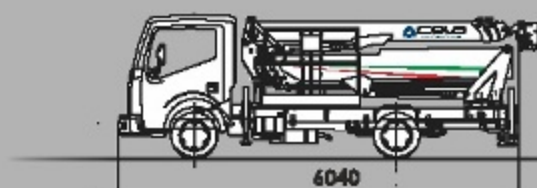

25.00 m

14.00 m

260 kg

-5.00 m

230 kg

H+H

23.00 m

1440°

90°+90°

12.00 m

ALUMINIUM
0,7X0,7X1,1
1,4X0,7X1,1
1,8X0,7X1,1

ELECTRONIC

DT25

MIN. PTT 3,5T

La piattaforma invisibile
The invisible boom

retracts in 20"